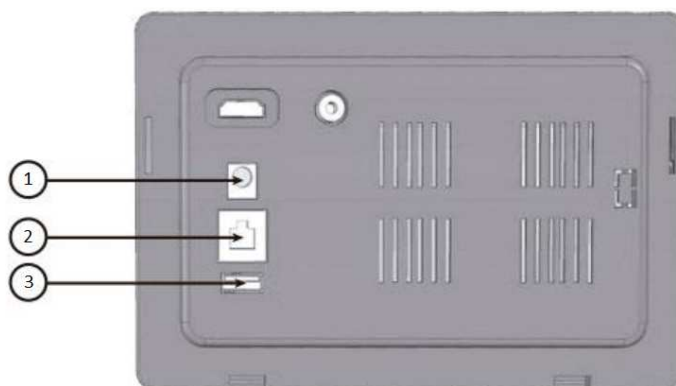

WAC 7 je zidni upravljački panel sa ekranom osjetljivim na dodir – *touchscreen*. Namjenjen je upravljanju svih WORK uređaja putem Ethernet OSC komandi, poput BlueLine Digital, LightMouse, Digiline i sličnih. Osim OSC-a, moguće je koristiti i UDP, TCP i RS232 komunikaciju.

- 1 – Priključak napajanja
- 2 – Ethernet RJ45 priključak
- 3 – USB ( trenutno bez primjene )

Uz WAC 7 se isporučuju pločice za stolnu montažu.

<b>Ekran</b>	7" IPS 1024×600
<b>Broj boja</b>	16.000.000
<b>Procesor</b>	ARM Cortex A7 Octa-Core 1.8 GHz
<b>Ethernet</b>	RJ45 100 base TX
<b>Dimenzije</b>	182 × 121 mm
<b>Težina</b>	529 g
<b>Napajanje</b>	9-24V DC ili PoE Class 0 802.3af, 6 W