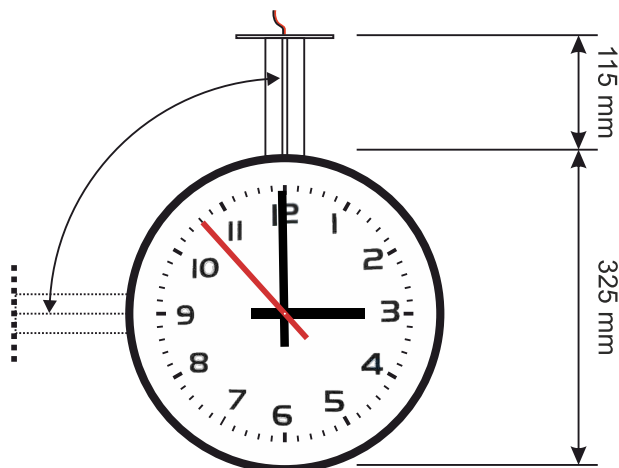

Detalj montaže: