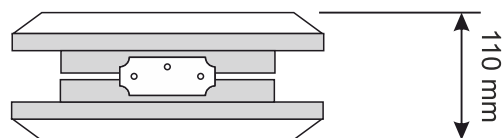

Detalj montaže: