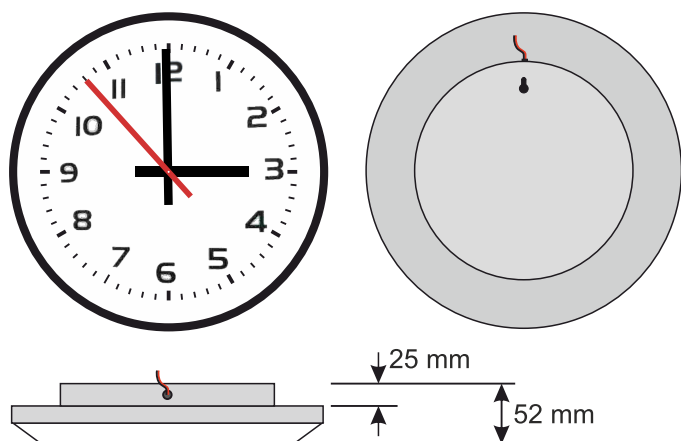

EAS1030s

Jednostrani analogni sat promjera 30cm

EAS2030s

Dvostrani analogni sat promjera 30cm

• **Osobine:**

- Jednostrana i dvostrana izvedba analognog sata
- Promjer sata 30 cm
- Jednostavna montaža na zid ili strop
- Upravljanje putem matičnog sata
- Stupanj zaštite Ip40.

• **Dodatne opcije:**

1. NTP
2. NTP-PoE

EAS analogni sat prikazuje sate, minute i sekunde, namijenjeni su za unutarnju uporabu u bolnicama, školama, uredima, poštama, itd.

EAS2030s analogni sat namijenjen je za viseću stropnu ili bočnu zidnu montažu.

Upravljanje EAS analognim satovima vrši se pomoću matičnog sata (EMC2013IP, EMC2013S, EMC2013RS), impulsima od 24 VDC.

Izvedbe EAS analognih satova su:
 - EAS1030s jednostrani sat
 - EAS2030s dvostrani sat

Detalj montaže:

Detalj montaže: