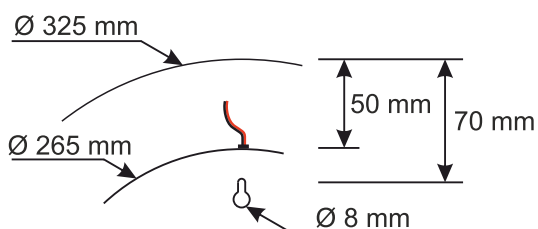

Detalj montaže: