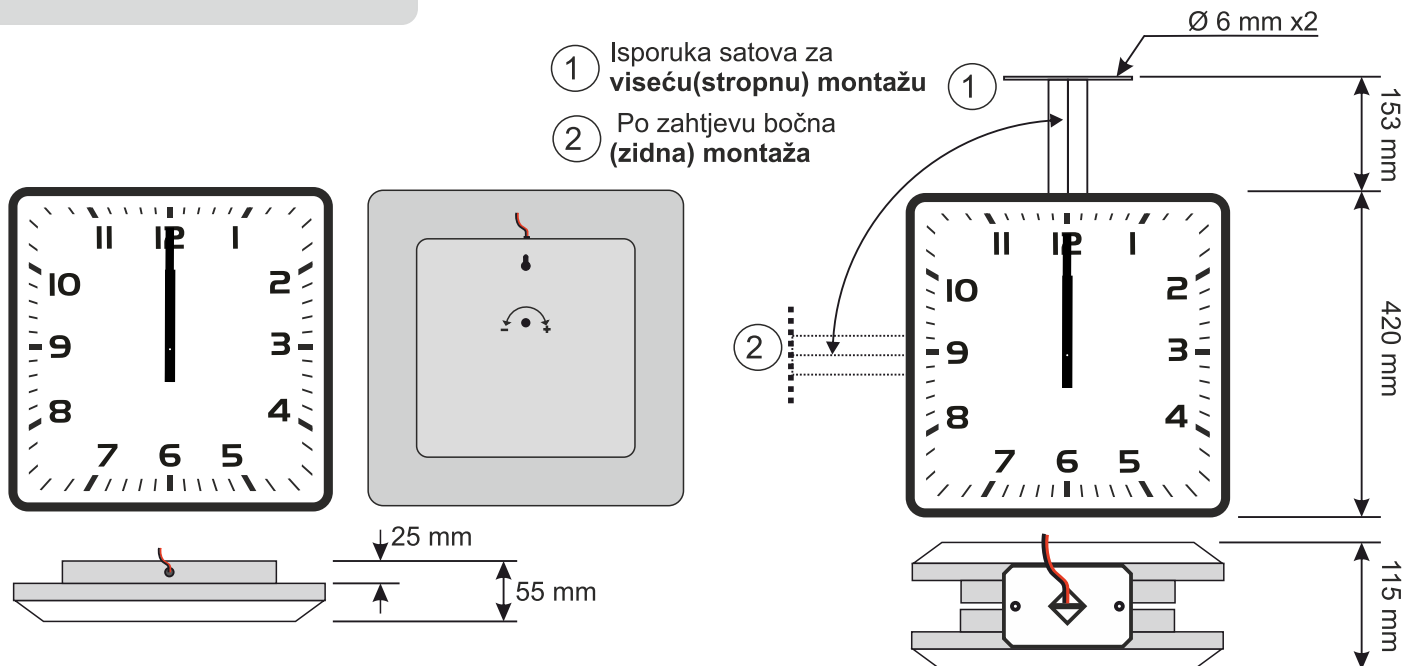

## EAC1040R

Jednostrani analogni sat dimenzija 42 × 42 cm

## EAC2040R

Dvostrani analogni sat dimenzija 42 × 42 cm

### Osobine:

- Jednostrana i dvostrana izvedba analognog sata
- Dimenzije sata 42×42 cm
- Jednostavna montaža na zid ili strop
- Upravljanje putem matičnog sata
- Stupanj zaštite Ip40.

EAC analogni sat prikazuje sate i minute, namijenjeni su za unutarnju uporabu u bolnicama, školama, uredima, poštama, itd.

Upravljanje EAC analognim satovima vrši se pomoću matičnog sata ( EMC2013D, EMC2013S ), impulsima od 24 VDC.

EAC2040R analogni sat namijenjen je za viseću stropnu ili bočnu zidnu montažu.

Izvedbe EAS analognih satova su:  
 - EAC1040R jednostrani sat  
 - EAC2040R dvostrani sat