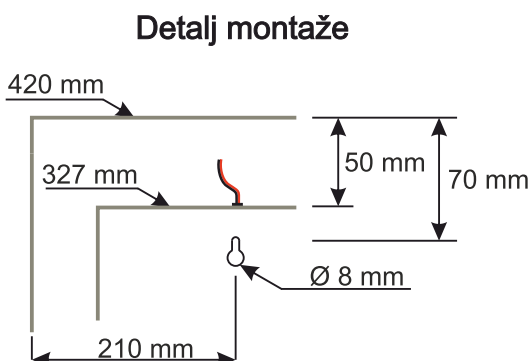

Žice spajati boja na boju