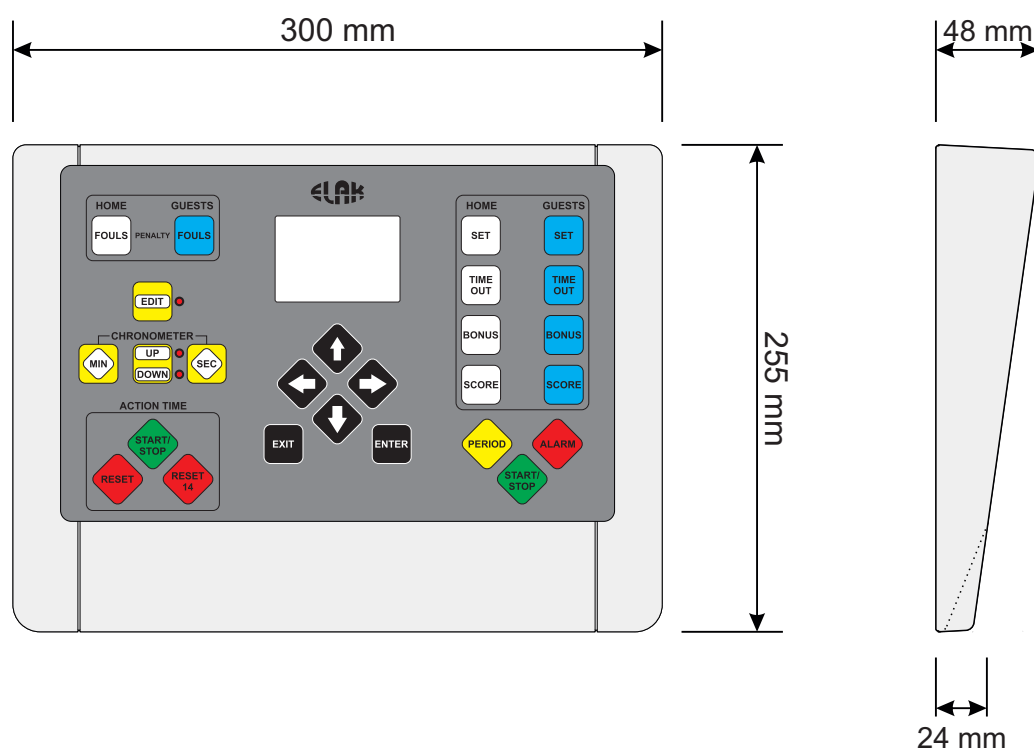

EMK70V1

Elak Multisport Keyboard

TEHNIČKI PODACI

Napajanje: DC 12-38 V (iz semafora)
Snaga: do 2 VA
Komunikacijski protokol: RS485 ili Wi-Fi (IEEE 802.11 b/g)
LCD Ekran: 128 x 64 piksela

Dimenzije kućišta (D × Š × V) : 300 x 255 x 48 mm
Materijal kućišta : ABS termoplastika
Boja kućišta : Siva (RAL 7035)
Postavljanje : na zapisničkom stolu

Opseg isporuke:

Opcija 1. Žičana tipkovnica

EMK70V1 tipkovnica, pomoćne tipkovnice, komunikacijski kabel u duljini od 5 metara (CB-4), kabele za povezivanje pomoćnih tipkovnica

Opcija 2. Bežična tipkovnica (s integriranom baterijom)

EMK70V1 tipkovnica, pomoćne tipkovnice, kabele za povezivanje pomoćnih tipkovnica, punjač baterije

CB-4 Priključak
PIN1 + NAPAJANJA
PIN2 + KOMUNIKACIJE
PIN3 - KOMUNIKACIJE
PIN4 - NAPAJANJA