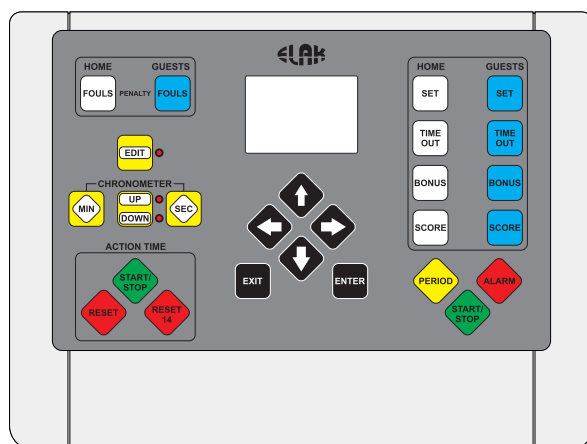

EMK70V1 multisport tipkovnica namijenjena je za upravljanjem sportskim semaforima.

EMK70V1 sportska tipkovnica ima slijedeće sportove na odabir:

- Košarka
- Rukomet
- Nogomet (dvoranski)
- Rukomet
- Hokej
- Odbojka

Svi parametri pojedinih sportova su izrađeni prema najnovijim sportskim pravilima.

Prije odabira pojedinog sporta moguće je izmijeniti parametre utakmice.

EMK70V1 ima integrirano čuvanje svih parametara utakmice ukoliko nastane prekid napajanja, po povratku napajanja na semaforu se prikazuju podaci prije nestanka napajanja.

Dodatna mogućnost EMK70V1 multisport tipkovnice je pohrana statističkih podataka na SD karticu.

Dostupne izvedbe EMK70V1:

- žičana (napajanje i komunikacija preko postojeće instalacije)
- bežična (sa baterijskim napajanjem)

EMK70V1 sadrži i pomoćne tipkovnice radi lakšeg upravljanja parametrima utakmice.

EMK70V1

Elak Multisport Keyboard

TEHNIČKI PODACI

Napajanje: DC 12-38 V (iz semafora)
 Snaga: do 2 VA
 Komunikacijski protokol: RS485 ili Wi-Fi (IEEE 802.11 b/g)
 LCD Ekran: 128 x 64 piksela