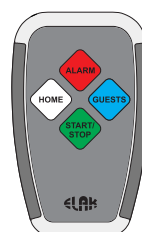

Dostupne izvedbe EMK70V1:

- žičana (napajanje i komunikacija preko postojeće instalacije)
- bežična (sa baterijskim napajanjem)

EMK70V1 sadrži i pomoćne tipkovnice radi lakšeg upravljanja parametrima utakmice.