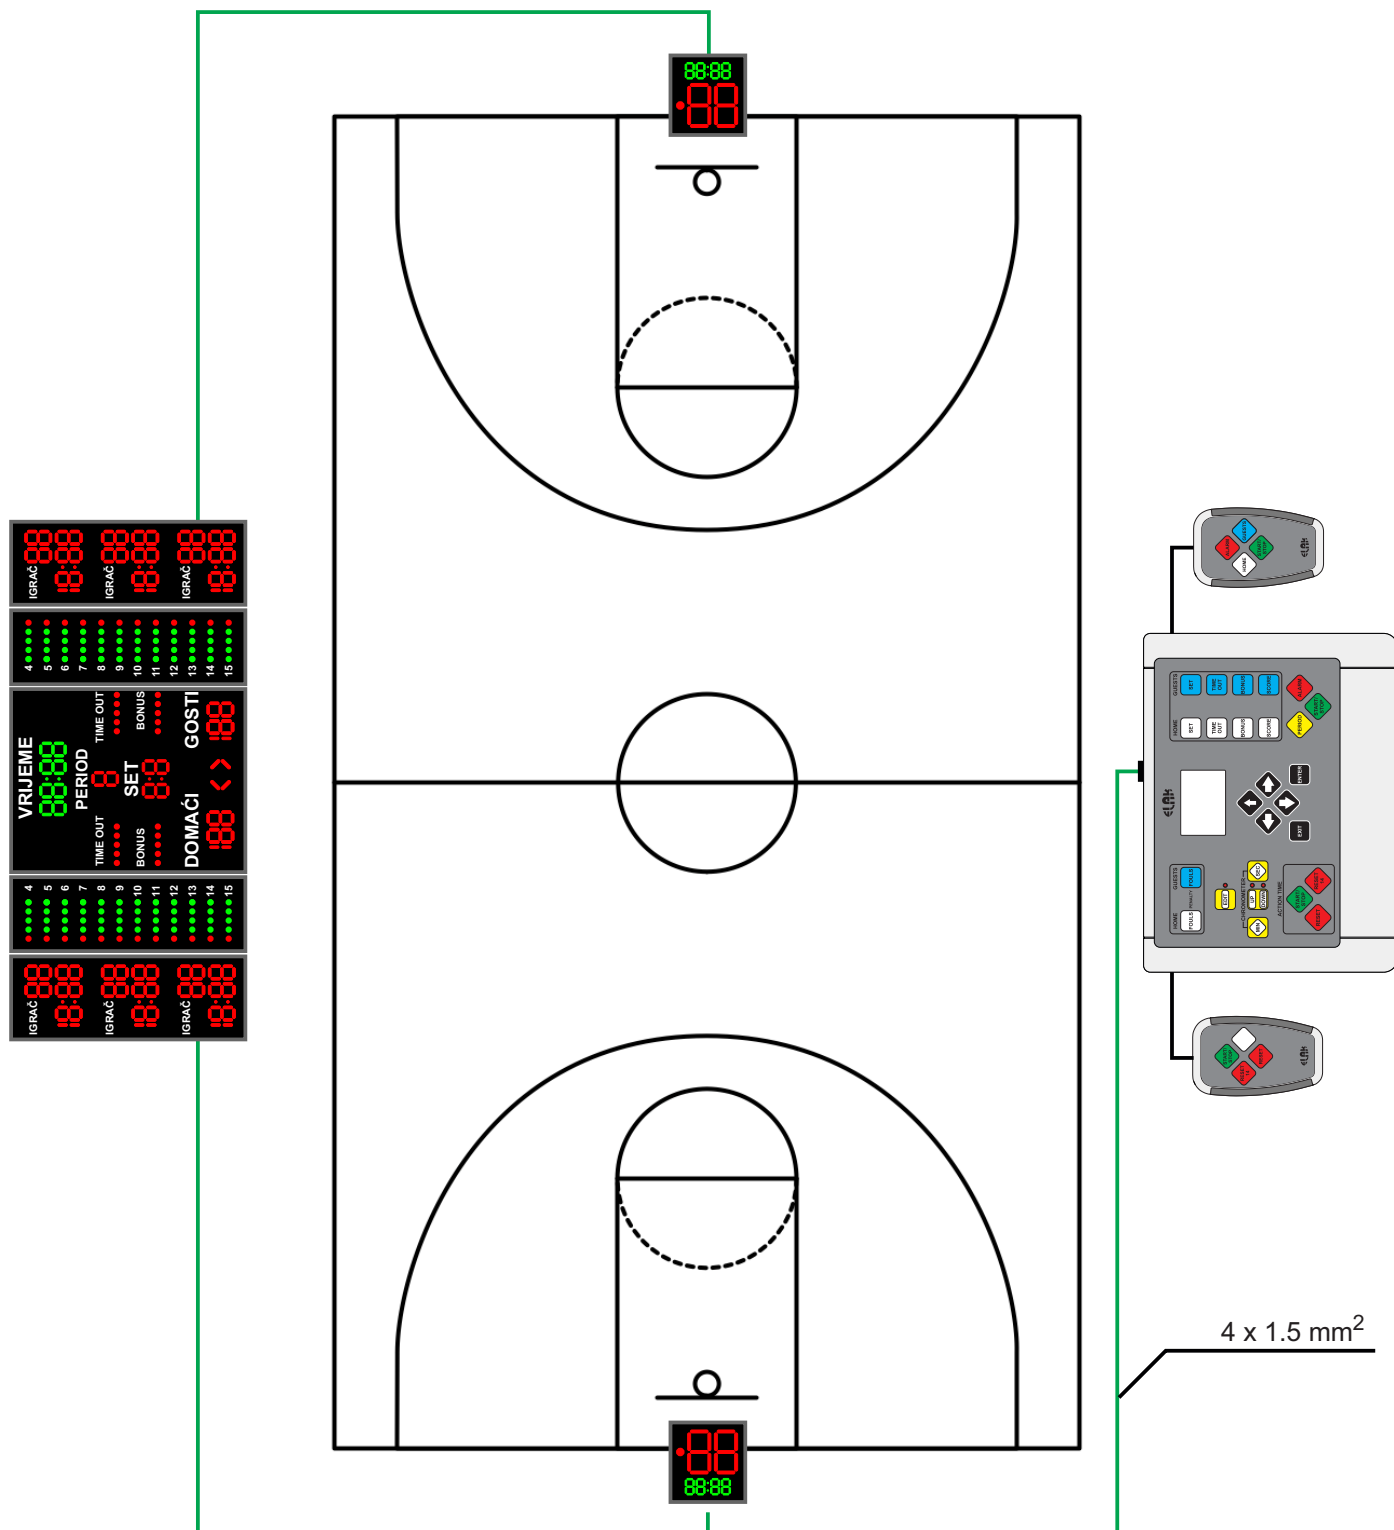

EMK70V1

Elak Multisport Keyboard

OPCIJA 1.

Žičana (napajanje i komunikacija tipkovnice sa semaforom preko postojeće instalacije)