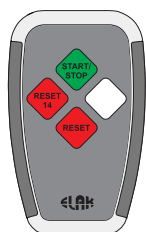

Svi parametri pojedinih sportova su izrađeni prema najnovijim sportskim pravilima.

Prije odabira pojedinog sporta moguće je izmijeniti parametre utakmice.

EMK70V1 ima integrirano čuvanje svih parametara utakmice ukoliko nastane prekid napajanja, po povratku napajanja na semaforu se prikazuju podaci prije nestanka napajanja.

Dodatna mogućnost EMK70V1 multisport tipkovnice je pohrana statističkih podataka na SD karticu.

Dostupne izvedbe EMK70V1:

- žičana (napajanje i komunikacija preko postojeće instalacije)
- bežična (sa baterijskim napajanjem)

EMK70V1 sadrži i pomoćne tipkovnice radi lakšeg upravljanja parametrima utakmice.

EMK70V1

Elak Multisport Keyboard

TEHNIČKI PODACI

Napajanje: DC 12-38 V (iz semafora)
 Snaga: do 2 VA
 Komunikacijski protokol: RS485 ili Wi-Fi (IEEE 802.11 b/g)
 LCD Ekran: 128 x 64 piksela