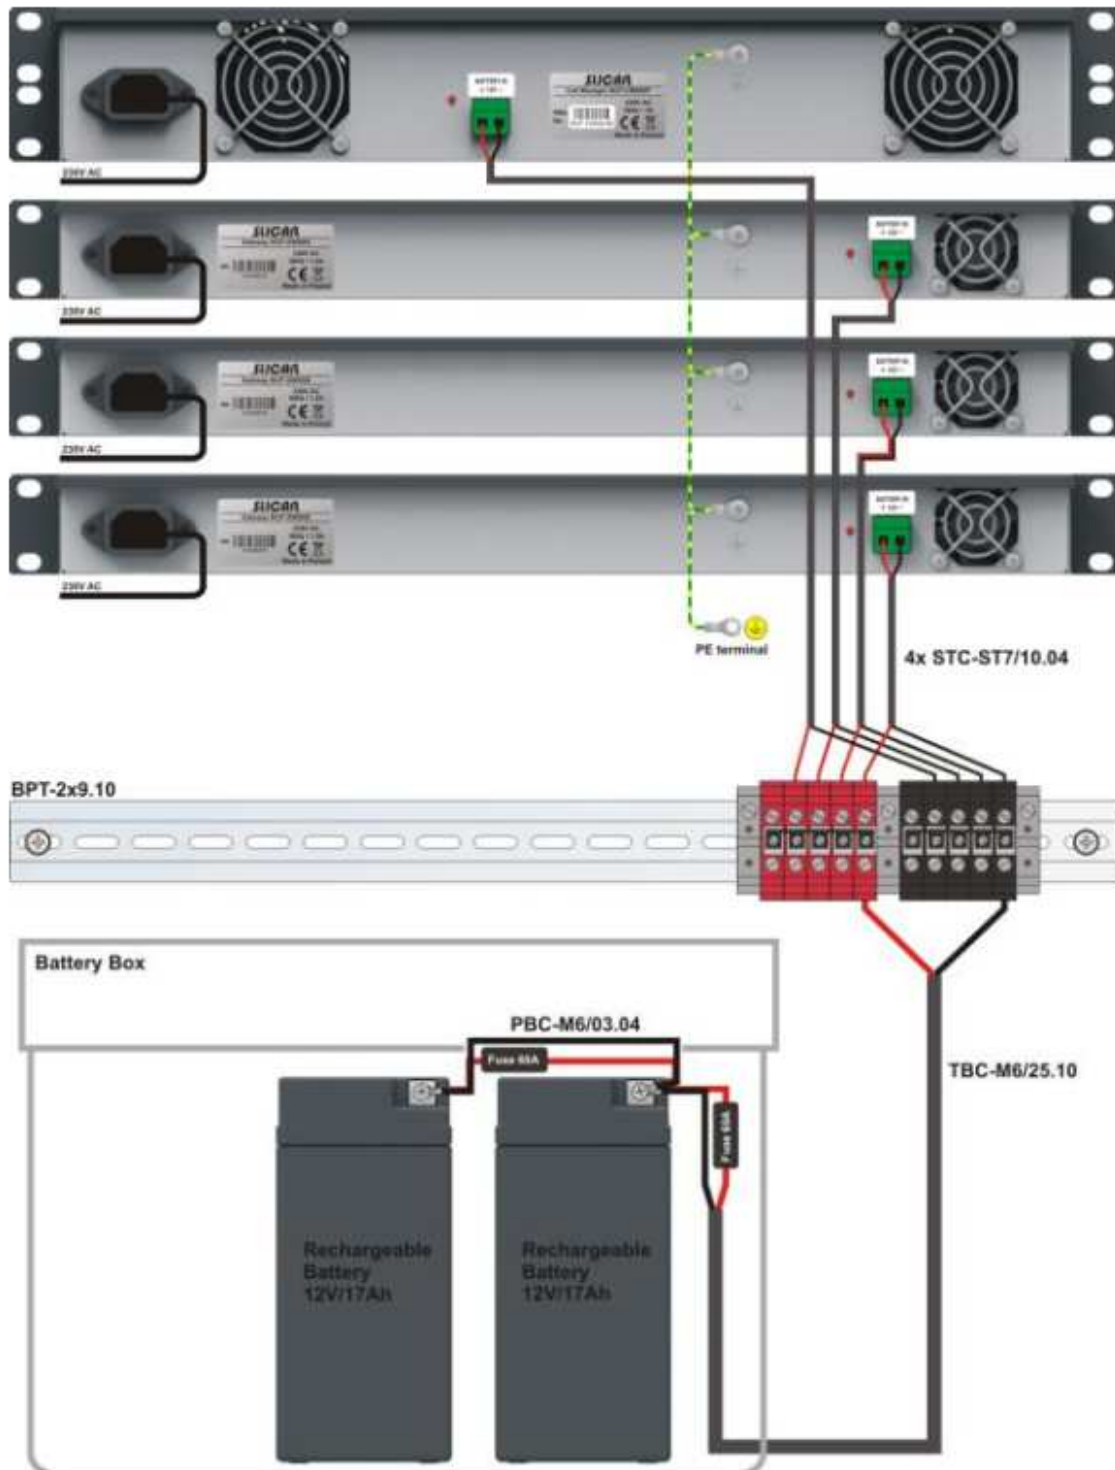

Slican NCP – *network centric PBX*, je telefonska centrala bazirana na računalnoj mreži, sve osnovne komponente se povezuju unutar računalne mreže putem *Ethernet* sučelja.

NCP sustav se sastoji od :

- *Call Manager* – server/kontroler
- *Gateway* – proširenja sa raznim sučeljima
- *Switch* – mrežni preklopnici za povezivanje sustava i spajanje IP telefona
- *Power Supply* – napajanje – NCP moduli imaju podršku za direktno spajanje na baterijsko napajanje

## NCP-SW - Switch

NCP-SW24S je preklopnik koji povezuje komponente Slican NCP sustava. Može se koristiti za povezivanje dodatnih gateway-a kao i CTS.IP i VoIP telefona. Dolazi u varijanti sa ili bez *PoE* funkcije.

### BOX gateway

Box gateway dolazi u varijantama sa dva utora za module sa 4 ili sa 8 sučelja.

Na slici : Slican **BOX gateway** i opcionalni adapter za montažu u ormar tipa *rack 19"*

**Funkcija integriranog punjača – sučelja za baterijsko napajanje**

Slican *Call Manager* u opciji može sadržati i integrirani punjač za baterijsko napajanje, a *Gateway* moduli se mogu spojiti na baterijsko napajanje.

Na slici : Slican NCP baterijsko napajanje